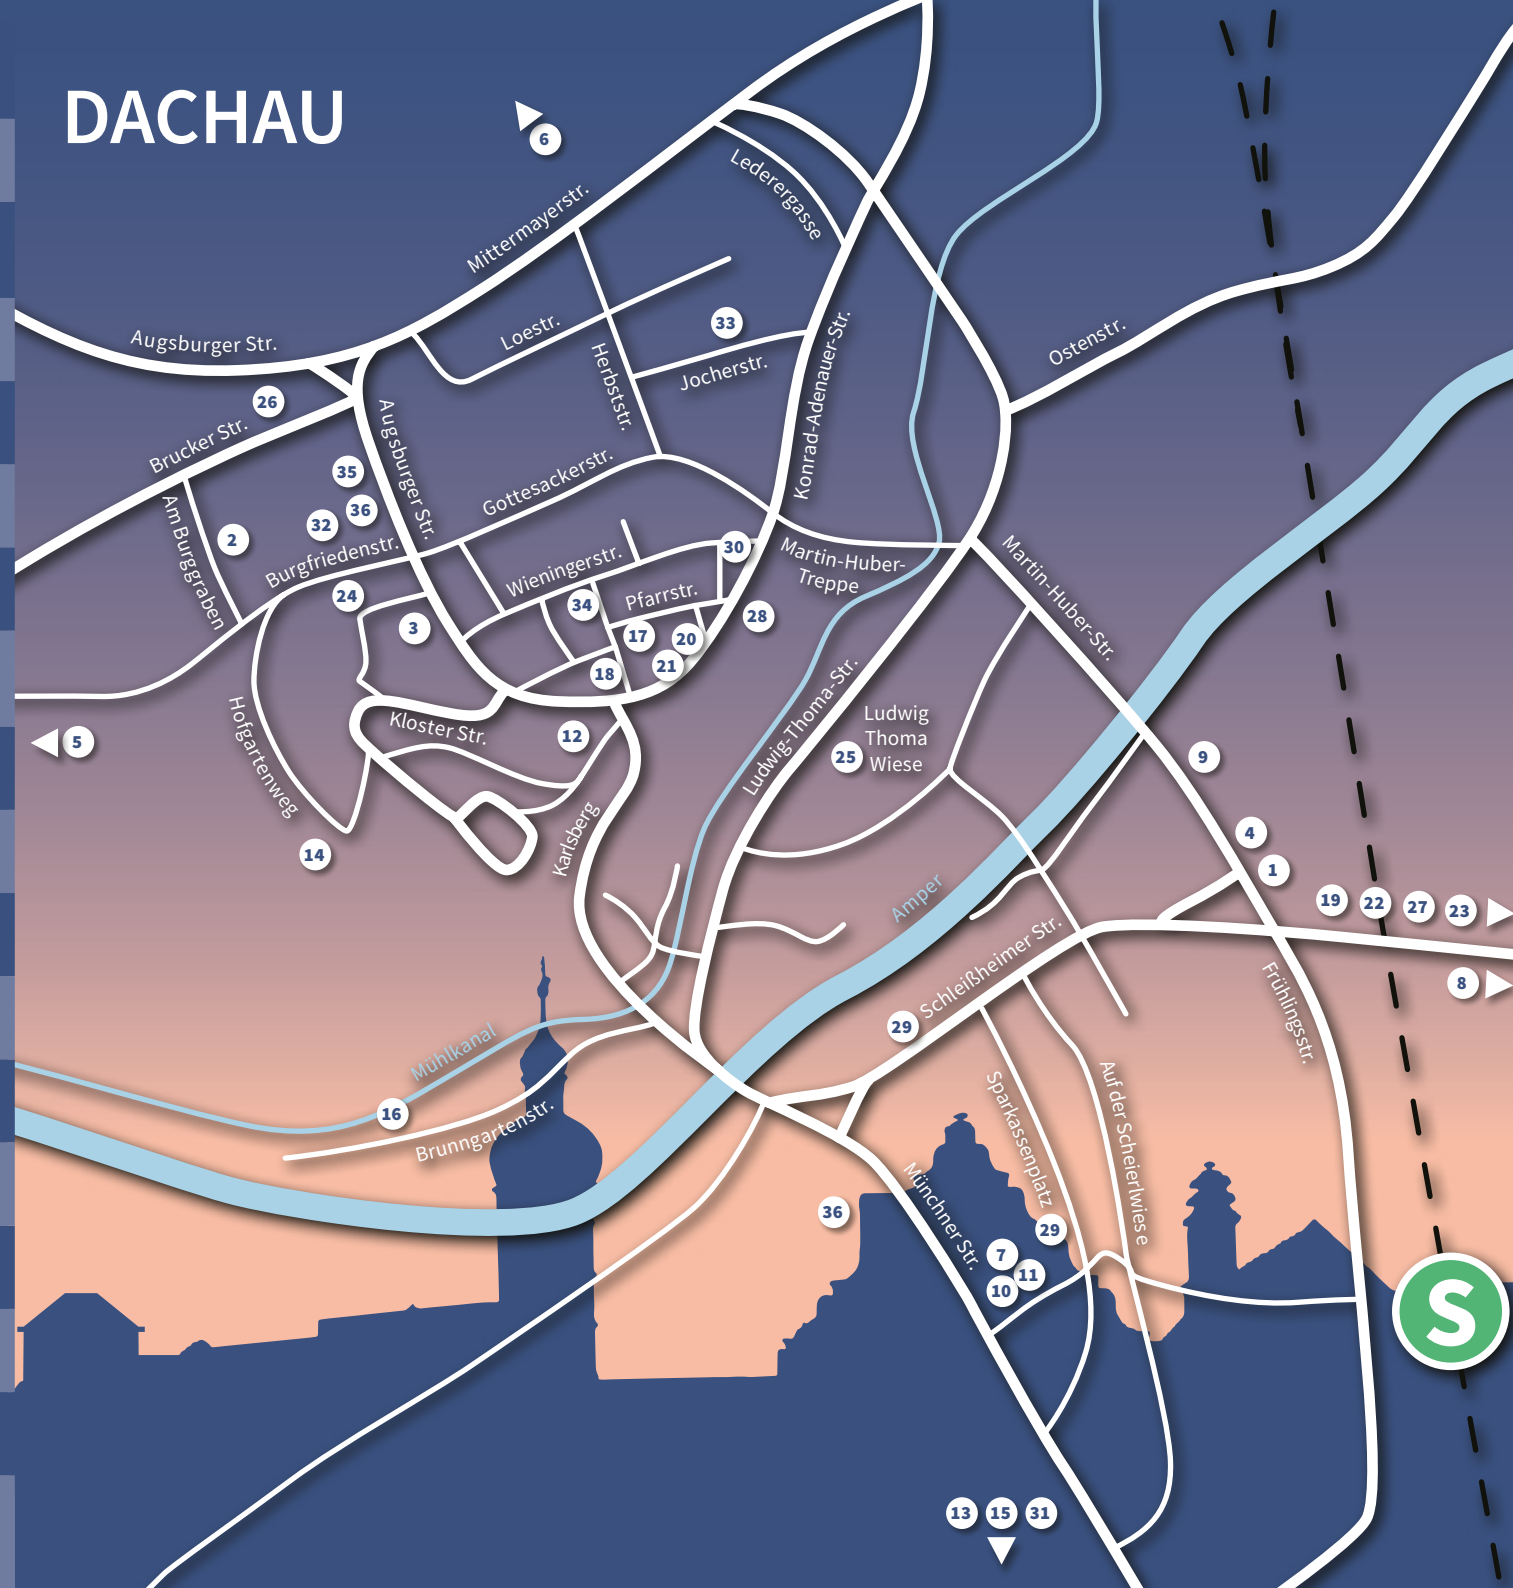

DACHAU

01 ARTTEXTIL E.V. | Martin-Huber-Str. 27
„Frauen in Afghanistan-Frauen in Dachau“ –
Gestickte Verbindungen

02 ATELIER JOHANN BROSCH | Am Burggraben
Malerei

03 ATELIER CHRISTA SPENCER | Ludwig-Thoma-Haus |
Augsburgerstraße 23, 3.Stock
Malerei

04 ATELIER CHRISTIAN M. HUBER | Martin-Huber-Str. 19
Malerei und Grafik | Skulpturen von Ignatz Huber

05 ATELIER GABRIELE STEINLECHNER | Am Sandberg 6
„Welt in Farbe“

06 ATELIER GERTRUD OEHM-RUDERT | Hochstr. 9
Bildhauerei

07 ATELIER HERBERT F. PLAHL | Münchner Str. 38 (Villa Stockmann)
Malerei, Grafik

08 ATELIER MARGOT KROTTENTHALER / KARIN SCHUFF |
Kl. Mooschwaige, St. Peter-Str. 1
Malerei, Druckgrafik, Zeichnung

09 ATELIER MONIKA SIEBMANN | Martin-Huber-Str. 15
Ton/Eisen Skulpturen, Papierarbeiten

10 ATELIER RALF HANRIEDER | Münchner Str. 38 (Villa Stockmann)
„Magische-Quadrate“

11 ATELIER TADEUSZ STUPKA | Münchner Str. 38 (Villa Stockmann)
„Obsessionen und Inspirationen“ | Malerei und Grafik

12 BEZIRKSMUSEUM | Augsburger Str. 3
„Afrikanische Sagen“ im Innenhof

13 DACHAUER FORUM | Ludwig-Ganghofer-Str. 4
Jutta Marlene Knobloch | Acryl, Pastellkreide

14 DACHAUER WSSERTURM | Hofgartenweg
Vorbereitung der Werke für die 12. Kunstaktion

15 FREIES ATELIER SINA WEBER | Münchner Str. 84
10 Jahre freies Atelier in der Ruckteschellvilla

16 FREIRAUM | Brunnengartenstr. 7
Malerei, Fotografie, Videokunst, Musik

17 GALERIE CARA | Pfarrstr. 14
Vernissage „Up to a million“

18 GALERIE DER KVD | Pfarrstr. 13
„Herbstflimmern“

19 GALERIE IM BÜRGERTREFF-OST | Ernst-Reuter-Platz 1a
Werke von Christa Spencer, Carin Szostecki und
Bruno Schachtner

20 GALERIE LOCHNER | Konrad-Adenauer-Str. 7
Ausstellung „Christo und Jeanne-Claude“

21 GEMÄLDEGALERIE DACHAU | Konrad-Adenauer-Str. 3
„Licht, Luft und Farbe – Malerei süddeutscher
Impressionisten“ | 21.30 Kurzführung

22 HEILPÄDAGOGISCHE PRAXIS | Anton-Günther-Str. 7
Kathi Donath & Irma Wirthmüller & Gerhard Hackenschmied
Malerei, Töpfern, Fotografie

23 KERAMIKWERKSTATT CLAUDIA FLACH | St. Peterstraße 1
„zueinander - miteinander wachsen“ | Keramik

24 KLEINEALTSTADTGALERIE | Burgfriedenstr. 3
Cordula Schieri: „Multimediale Rauminstallation“

25 KULT 21 | Ludwig-Thoma-Wiese / Galeriezelt
Dachauer Künstler: „Sonderbar Colorful“

26 KUNSTATIELIER BETINA FICHTL | Brucker Straße 6
Farbenfrohe Vielfalt Bilder und Skulpturen

27 LICHTWERK GLAS | Breslauer Platz 3
„Grabmale mit Glas“ | Glas

28 NEUE GALERIE DACHAU | Konrad-Adenauer-Str. 20
Vernissage der Ausstellung „Tempo?“ Reflexionen über
Geschwindigkeiten

29 PHOTO-ATELIER CLAUDIA REITER | Schleißheimer Str. 7
„Blue“ | Fotokunst und Plissee

30 RAHMEN-GLÜCK | Konrad-Adenauer-Str. 11

31 RUCKTESCHELL – VILLA / MUSEUM | Münchner Str. 84
Anja Seelke – Kwaheri Askari – Auf Wiedersehen Askari!
Die Porträts der „Lettow-Mappe“ in neuer Sicht

32 MALWEIBERHAUS NINA SCHIFFNER | Burgfriedenstr. 10
„LOOK & SEE“